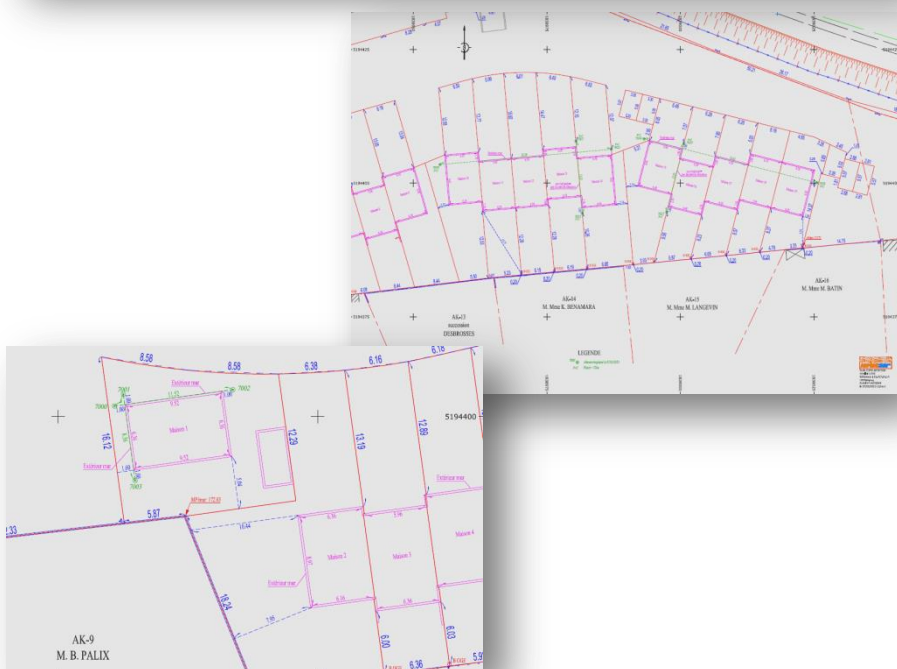

Montant de la prestation : - € HT

Durée/Date de la prestation : de janvier 2015 à avril 2016

Moyens et techniques mis en œuvre : Topographie traditionnelle

Descriptif de la mission :

Opération de construction de 2 bâtiments collectifs et 30 maisons individuelles

Épure d'implantation

Nombre d'axes implantés : 53

Établissement du plan d'implantation

Procès-Verbal d'implantation

Mission réalisée en 7 interventions selon l'avancée du chantier