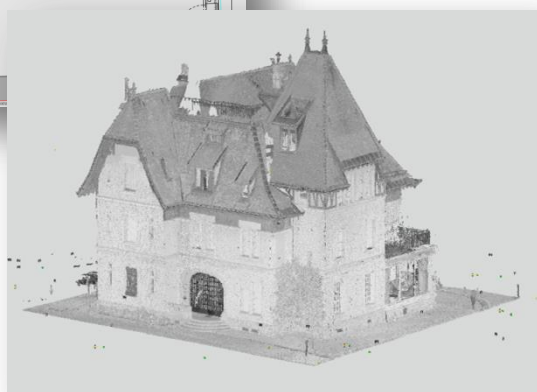

NOS REFERENCES

Fiche n°002 – v1.0 – Décembre 2018

Commune de Sainte Foy les Lyon Le George 31 – Plan intérieur et façades

MAITRE D'OUVRAGE

Société My K

Montant de la prestation : - € HT

Durée/Date de la prestation : juillet à novembre 2014

Moyens et techniques mis en œuvre : Scan 3D + topographie traditionnelle

Descriptif de la mission :

6 niveaux, 1200 m² de surface plancher environ, 9000m² de terrain environ
Rattachement planimétrique, altimétrique (CC46, IGN69)

Relevé et plan topographique du parc et abords de la maison

Réalisation de 4 coupes, 8 plans de façade, plan d'intérieur au 1/50 pour la maison de maître et la maison du gardien

COSMOS
GÉOMÈTRES EXPERTS