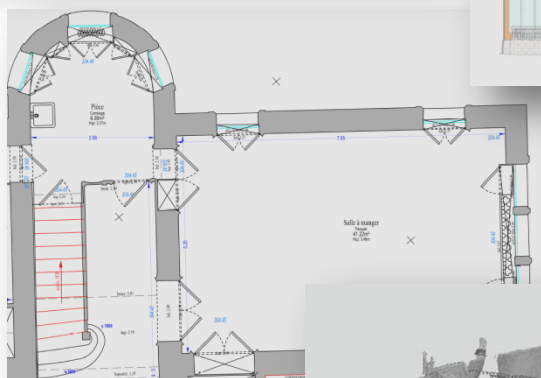

NOS REFERENCES

Fiche n°002 – v1.0 – Décembre 2018

Commune de Sainte Foy les Lyon Le George 31 – Plan intérieur et façades

MAITRE D'OUVRAGE

Société My K

Montant de la prestation : - € HT

Durée/Date de la prestation : juillet à novembre 2014

Moyens et techniques mis en œuvre : Scan 3D + topographie traditionnelle

Descriptif de la mission :

6 niveaux, 1200 m² de surface plancher environ, 9000m² de terrain environ
Rattachement planimétrique, altimétrique (CC46, IGN69)

Relevé et plan topographique du parc et abords de la maison

Réalisation de 4 coupes, 8 plans de façade, plan d'intérieur au 1/50 pour la maison de maître et la maison du gardien

COSMOS
GÉOMÈTRES EXPERTS